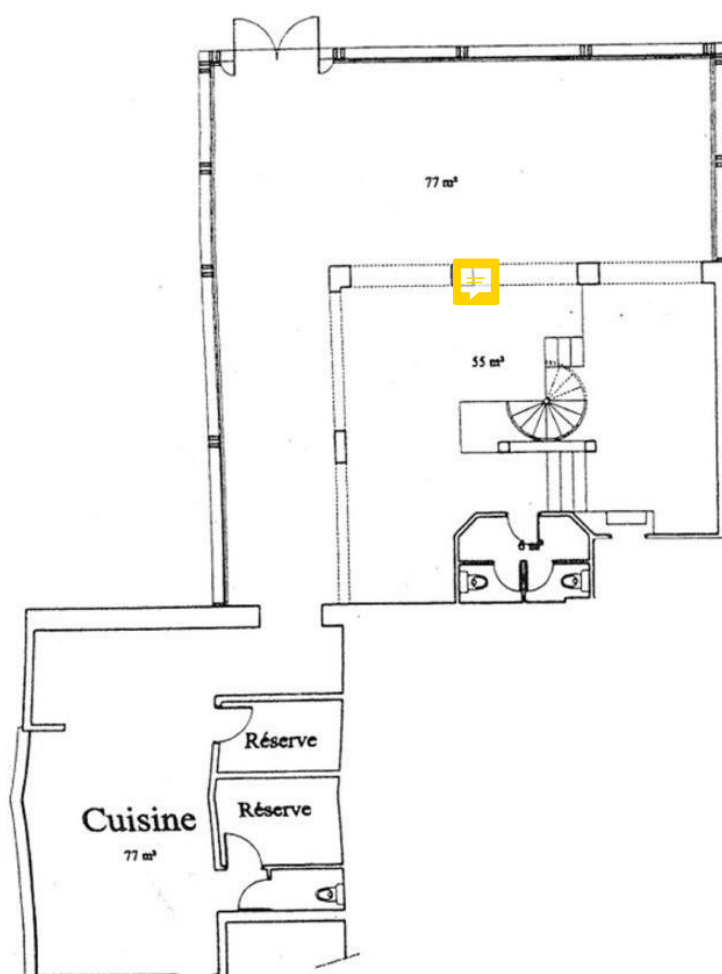

LOCATION DE SALLE

« *Mousseaux* »

80 personnes assises maximum

Fiche descriptive

LA LOCATION COMPREND

- ◆ Mise à disposition de la salle polyvalente (132 m²)
- ◆ Sanitaires accessibles PMR
- ◆ Le matériel : 25 tables 120 x 80 – 80 chaises - un vestiaire roulant;
- ◆ Cuisine, 3 réfrigérateurs, 1 petit four électrique (Largeur 38 cm - Profondeur 40 cm) , 2 plaques de cuisson, 1 micro-ondes.
- ◆ Chauffage en hiver (19°c)