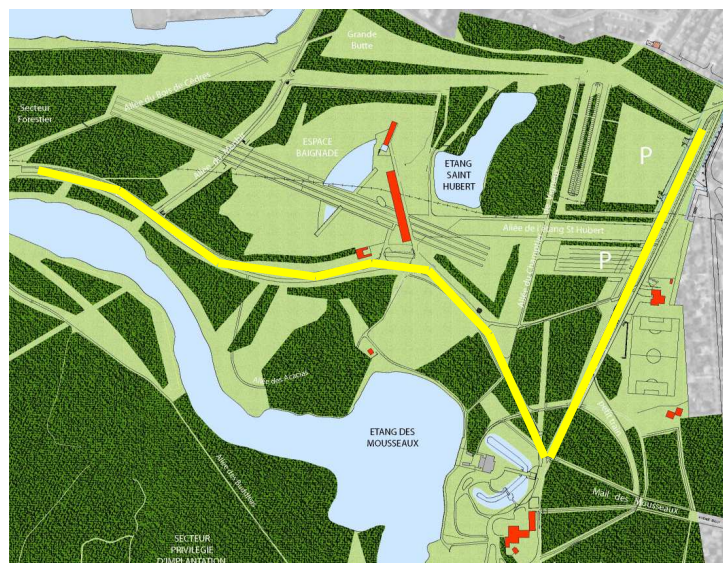

## Plan de localisation

— Création accès PMR

— Réfection d'allées

### Descriptif des travaux

Dans le cadre de l'amélioration de l'accueil des usagers, le Syndicat Mixte de l'Ile de loisirs réalise des travaux de réhabilitation des allées suivantes :

Allée de Vigneux / Allée et parvis de la Baignade / Allée du Menhir / Impasse des Mousseaux / Allée des tennis.